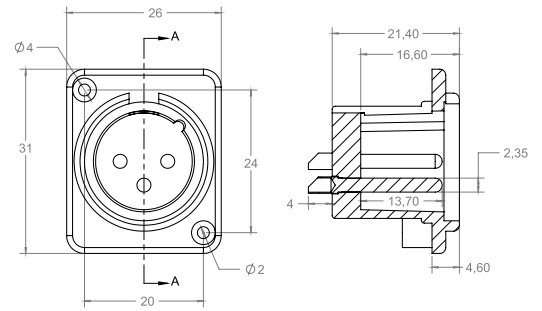

Conector XLR Macho

Conector XLR Macho para Solda

Cód. 4687