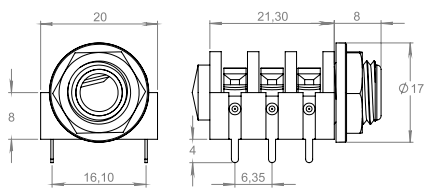

## Jack TG para P.C.I.

Cód. 4935  
Mono AB

Cód. 4938  
Mono FE

Cód. 4941  
Stereo AB

Cód. 4944  
Stereo FE

Jack Estereo Fechado com Olhal

Jack Estereo Fechado TP p/ P.C.I.

Jack Estereo Fechado TG p/ P.C.I.