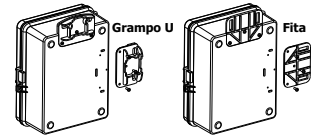

**Dimensão máxima externa:** 176 x 207 x 98 mm

**Dimensão máxima interna:** 143 x 191 x 80 mm

**Suporte:** 2 suportes com fixação por parafusos removíveis

## Caixa Hermética Mod. 01 - 03

Cod. 4704  
Bege

Este modelo conta com dois sistemas de fixação, Grampo U ou Fita, e ainda a possibilidade de um giro na colocação.

**Aplicação nos segmentos:** Eletrônico, Elétrico, Comunicação, Segurança e Informação.