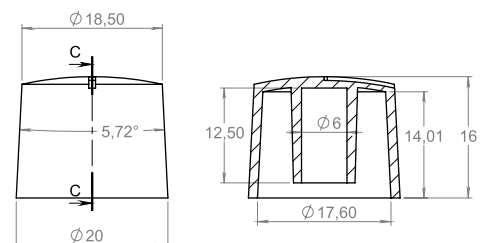

Knob Rotativo Liso CT Médio