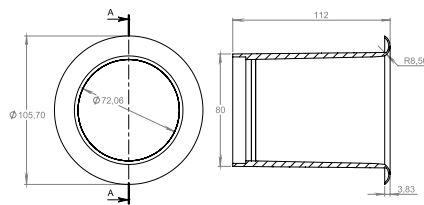

Acessórios para Caixa Acústica e Aparelho

Cód. 5711