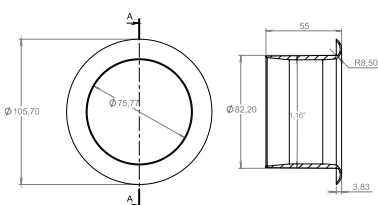

Acessórios para Caixa Acústica e Aparelho

Cód. 5712