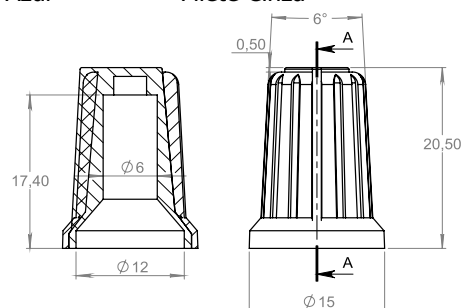

Knob Rotativo Estriado D.I.T.

Corpo Cinza