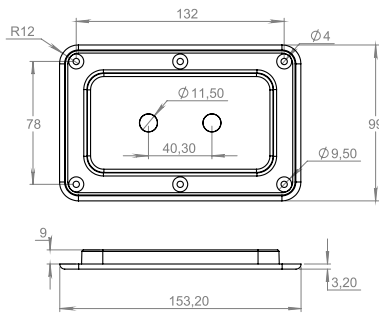

Cód. 4503

**Suporte para Caixa Acústica**

Nylon Cód. 5743  
ABS Cód. 5745

**Espelho 2-F para Jack J10**

Cód. 4820

**Espelho 2-F para Conector XLR**

Cód. 4822

**Duto Plástico ST 3" 55mm**