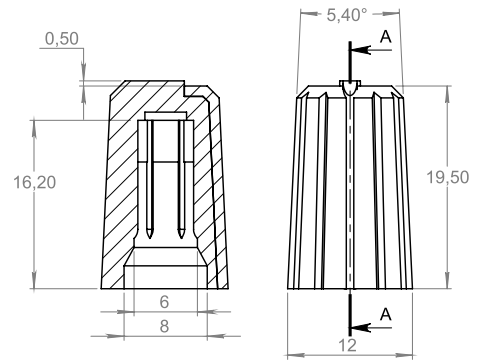

Knob Rotativo D.I. HS Pequeno