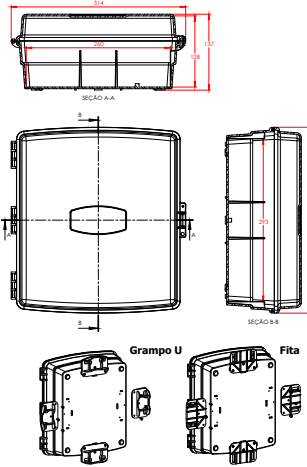

Aplicação nos segmentos: Eletrônico, Elétrico, Comunicação, Segurança e Informação.

Material: ABS/PP

Cor: Bege/Preto (Consulte-nos para lotes de outras cores)

Peso: 984g

Dimensão máxima externa: 314 x 335 x 137 mm

Dimensão máxima interna: 260 x 300 x 137 mm

Suporte: 2 suportes com fixação por parafusos removíveis

*Logomarca do cliente para compra acima de 300 caixas.

Consulte nosso Departamento Comercial.

Este modelo conta com dois sistemas de fixação, Grampo U ou Fita, e ainda a possibilidade de um giro de 90° na colocação.