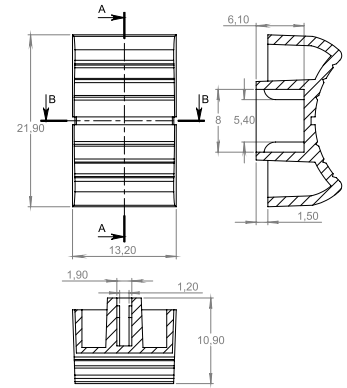

Knob Tecla Deslizante Grande

Knob Tecla Deslizante Pequeno

Knob Tecla Deslizante Pequeno C.T. com Filete

Knob Tecla Deslizante H.S.

Knob Deslizante Bass Pro