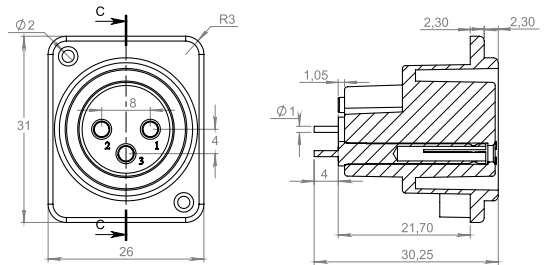

Conector XLR Fêmea Pino para P.C.I.

Cód. 4692