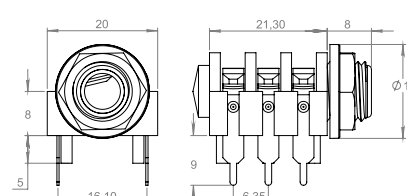

## Jack TG para P.C.I.

Cód. 4935  
Mono AB

Cód. 4938  
Mono FE

Cód. 4941  
Stereo AB

Cód. 4944  
Stereo FE

Jack Estereo Fechado com Olhal

Jack Estereo Fechado TP p/ P.C.I.

Jack Estereo Fechado TG p/ P.C.I.