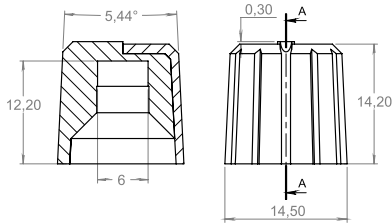

Knob Rotativo D.I. HS Pequeno

Knob Rotativo D.I. HS Grande Curto

Knob Rotativo D.I. HS Grande

Cód. 5160
Filete Cinza Escuro

Knob Rotativo Liso CT Grande

Knob Rotativo Liso CT Médio