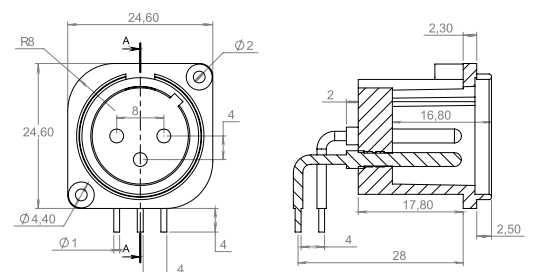

Conector XLR Macho Oval 90° para P.C.I. - Mix

Cód. 4558