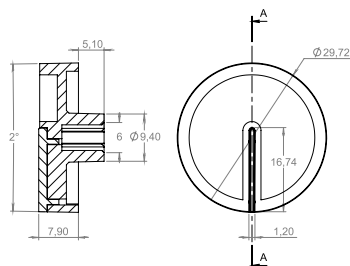

Knob Rotativo Liso CT Pequeno

Knob Rotativo R.R. Preto

Knob Rotativo D.A. Preto

Knob Rotativo para Potência Mod. 01

Knob Rotativo para Potência Mod. 02

Suporte de knob para Potência