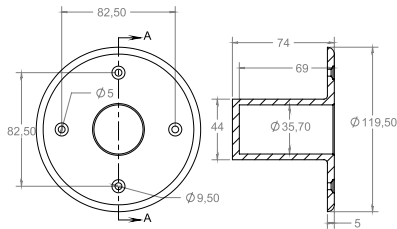

Nylon Cód. 5743
ABS Cód. 5745