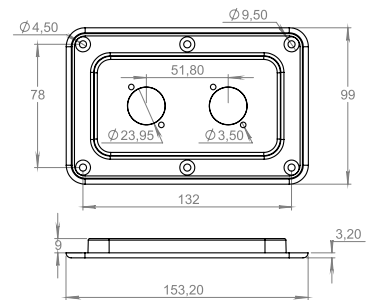

Cód. 4503

**Suporte para Caixa Acústica**

Nylon Cód. 5743  
ABS Cód. 5745

**Espelho 2-F para Jack J10**

Cód. 4820

**Espelho 2-F para Conector XLR**

Cód. 4822

**Duto Plástico ST 3" 55mm**