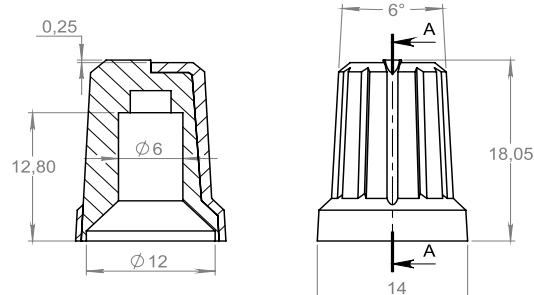

Knob Rotativo D.I. CT

Corpo Cinza