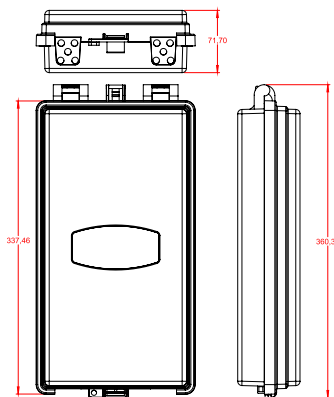

**Material:** ABS/PP

**Cor:** Bege/Preto (Consulte-nos para lotes de outras cores)

**Peso:** 984g

**Dimensão máxima externa:** 314 x 335 x 137 mm

**Dimensão máxima interna:** 260 x 300 x 137 mm

**Suporte:** 2 suportes com fixação por parafusos removíveis

## Caixa Hermética Mod. 07

Cód. 4717

**Aplicação nos segmentos:** Eletrônico, Elétrico, Comunicação, Segurança e Informação.

**Material:** ABS

**Cor:** Preto

**Peso:** 560g

**Dimensão máxima externa:** 378 x 183 x 72 mm

**Dimensão máxima interna:** 312 x 153 x 67 mm

**Suporte:** 2 suportes com fixação por parafusos removíveis

**Dimensão máxima externa:** 176 x 207 x 98 mm

**Dimensão máxima interna:** 143 x 191 x 80 mm

**Suporte:** 2 suportes com fixação por parafusos removíveis