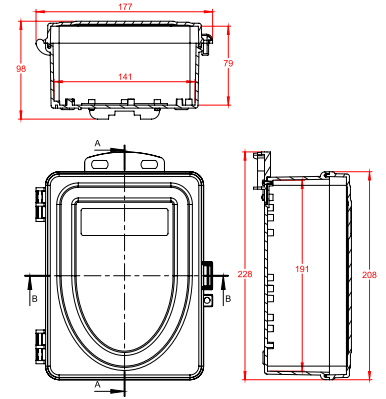

Este modelo conta com dois sistemas de fixação, Grampo U ou Fita, e ainda a possibilidade de um giro na colocação.

Aplicação nos segmentos: Eletrônico, Elétrico, Comunicação, Segurança e Informação.

Material: ABS

Cor: Bege (Consulte-nos para lotes de outra cor)

Peso: 405g

Dimensão máxima externa: 177 x 222 x 87 mm

Dimensão máxima interna: 141 x 191 x 78 mm

Suporte: 1 suporte com fixação por parafusos removíveis