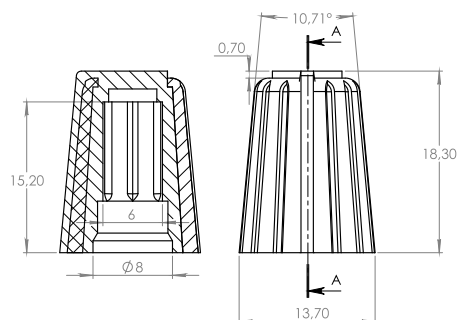

Knob Rotativo Linha Reto

Corpo Cinza

Corpo Preto