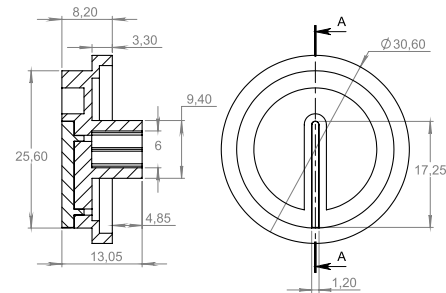

Knob Rotativo Liso CT Pequeno

Knob Rotativo R.R. Preto

Knob Rotativo D.A. Preto

Knob Rotativo para Potência Mod. 01

Knob Rotativo para Potência Mod. 02

Suporte de knob para Potência