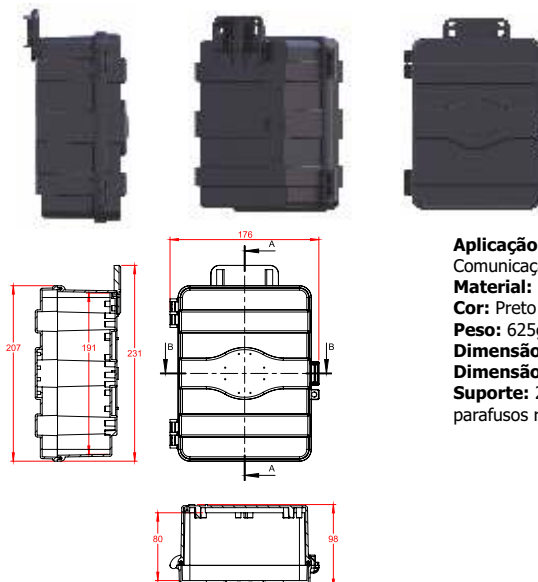

Aplicação nos segmentos: Eletrônico, Elétrico, Comunicação, Segurança e Informação.

Material: PP

Cor: Preto (Consulte-nos para lote de outra cor)

Peso: 625g

Dimensão máxima externa: 176 x 207 x 98 mm

Dimensão máxima interna: 143 x 191 x 80 mm

Suporte: 2 suportes com fixação por parafusos removíveis