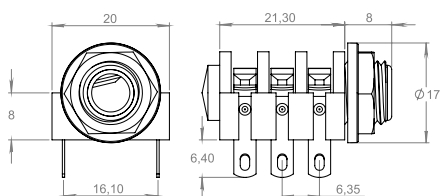

## Jack TG para P.C.I.

Cód. 4935  
Mono AB

Cód. 4938  
Mono FE

Cód. 4941  
Stereo AB

Cód. 4944  
Stereo FE

Jack Estereo Fechado com Olhal

Jack Estereo Fechado TP p/ P.C.I.

Jack Estereo Fechado TG p/ P.C.I.