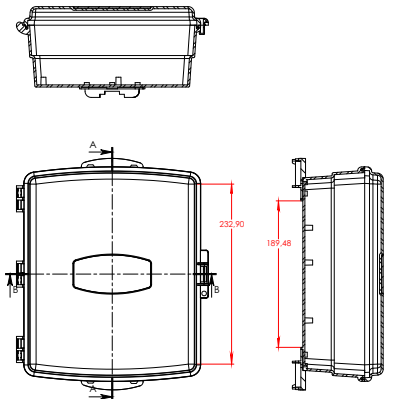

Este modelo conta com dois sistemas de fixação, Grampo U ou Fita, e ainda a possibilidade de um giro na colocação.

Aplicação nos segmentos: Eletrônico, Elétrico, Comunicação, Segurança e Informação.

Material: ABS

Cor: Preto (Consulte-nos para lote de outra cor)

Peso: 625g

Dimensão máxima externa: 248 x 298 x 105 mm

Dimensão máxima interna: 195 x 244 x 97 mm

Suporte: 2 suportes com fixação por parafusos removíveis