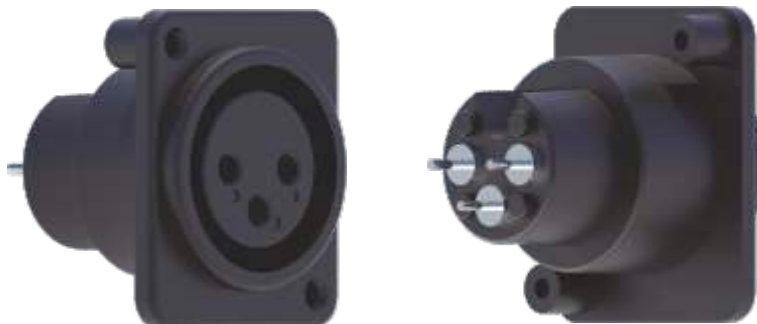

Conector XLR Fêmea Pino para P.C.I.

Cód. 4692