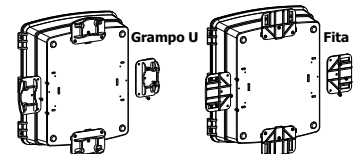

## Caixa Hermética Mod. 02 - 04

Cod. 4705  
Bege

Dobradiça

Trava com e Cadeado

Anel de Vedação

Este modelo conta com dois sistemas de fixação, Grampo U ou Fita, e ainda a possibilidade de um giro na colocação.