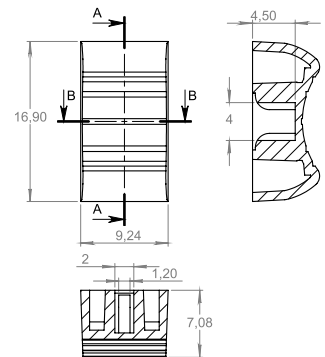

## Knob Tecla Deslizante Pequeno C.T. com Filete

Cód. 4970  
Filete Preto  
Corpo Branco

Cód. 4972  
Filete Preto  
Corpo Cinza

Cód. 4973  
Filete Preto  
Corpo Vermelho