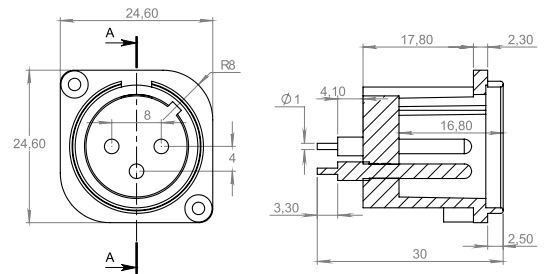

Conector XLR Macho Pino para P.C.I.

Cód. 4696