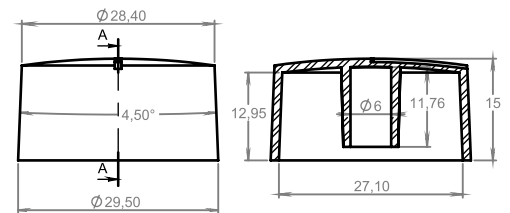

Knob Rotativo D.I. HS Pequeno

Knob Rotativo D.I. HS Grande Curto

Knob Rotativo D.I. HS Grande

Knob Rotativo Liso CT Grande

Knob Rotativo Liso CT Médio