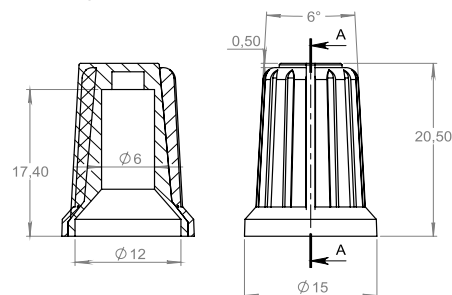

Knob Rotativo Estriado D.I.T.

Corpo Preto