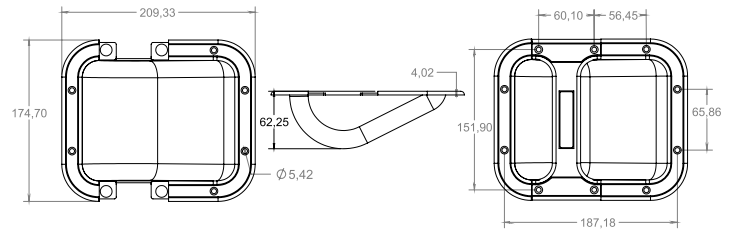

## Conector XLR Fêmea Oval 90° para P.C.I. - Mix

Cód. 4563

**Alça Compartimento**  
**ALÇA BARRA E ALÇA BARRA ANATÔMICA**  
**FAZEM PARTE DA ALÇA COMPARTIMENTO.**

Alça Compartimento  
 Cód. 4290

**Alça Barra**  
 Nylon Cód. 4290  
 ABS Cód. 4294