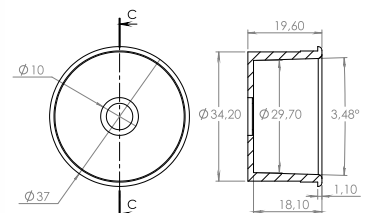

Knob Rotativo Liso CT Pequeno

Knob Rotativo R.R. Preto

Knob Rotativo D.A. Preto

Knob Rotativo para Potência Mod. 01

Knob Rotativo para Potência Mod. 02

Suporte de knob para Potência