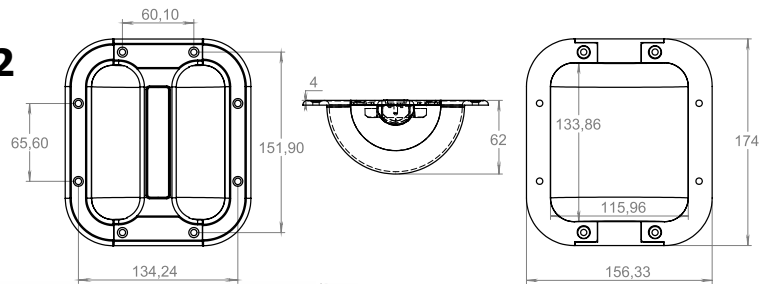

Alça Compartimento Modelo 2

Alça Compartimento Modelo 2
Cód. 4311