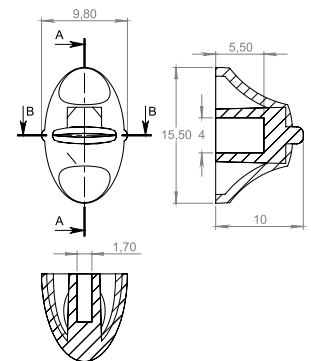

Knob Tecla Deslizante H.S.