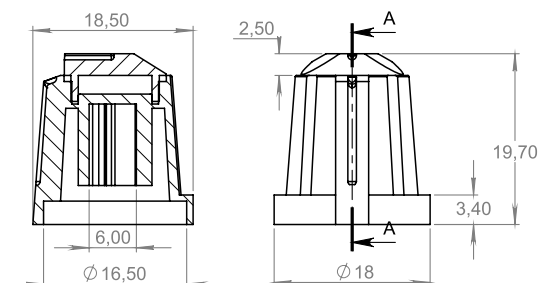

Knob Rotativo Com Tampa

Corpo Preto