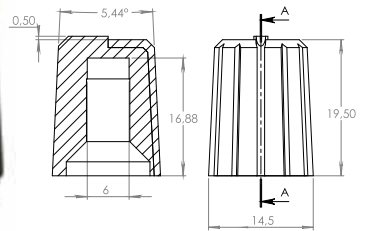

Cód. 5161
Filete Cinza Claro