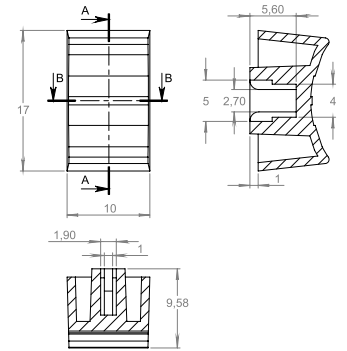

Knob Tecla Deslizante Pequeno