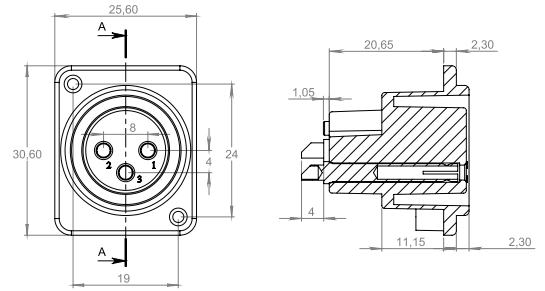

Conector XLR Fêmea

Conector XLR Fêmea para Solda

Cód. 4694