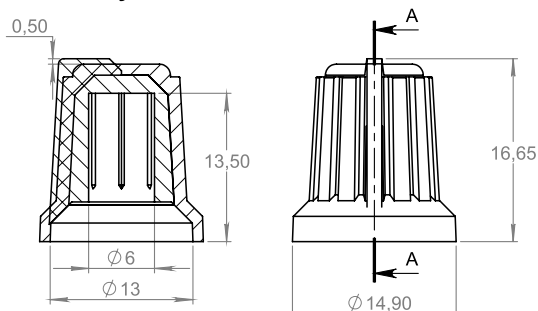

Knob Rotativo D.I. Pequeno

Corpo Preto